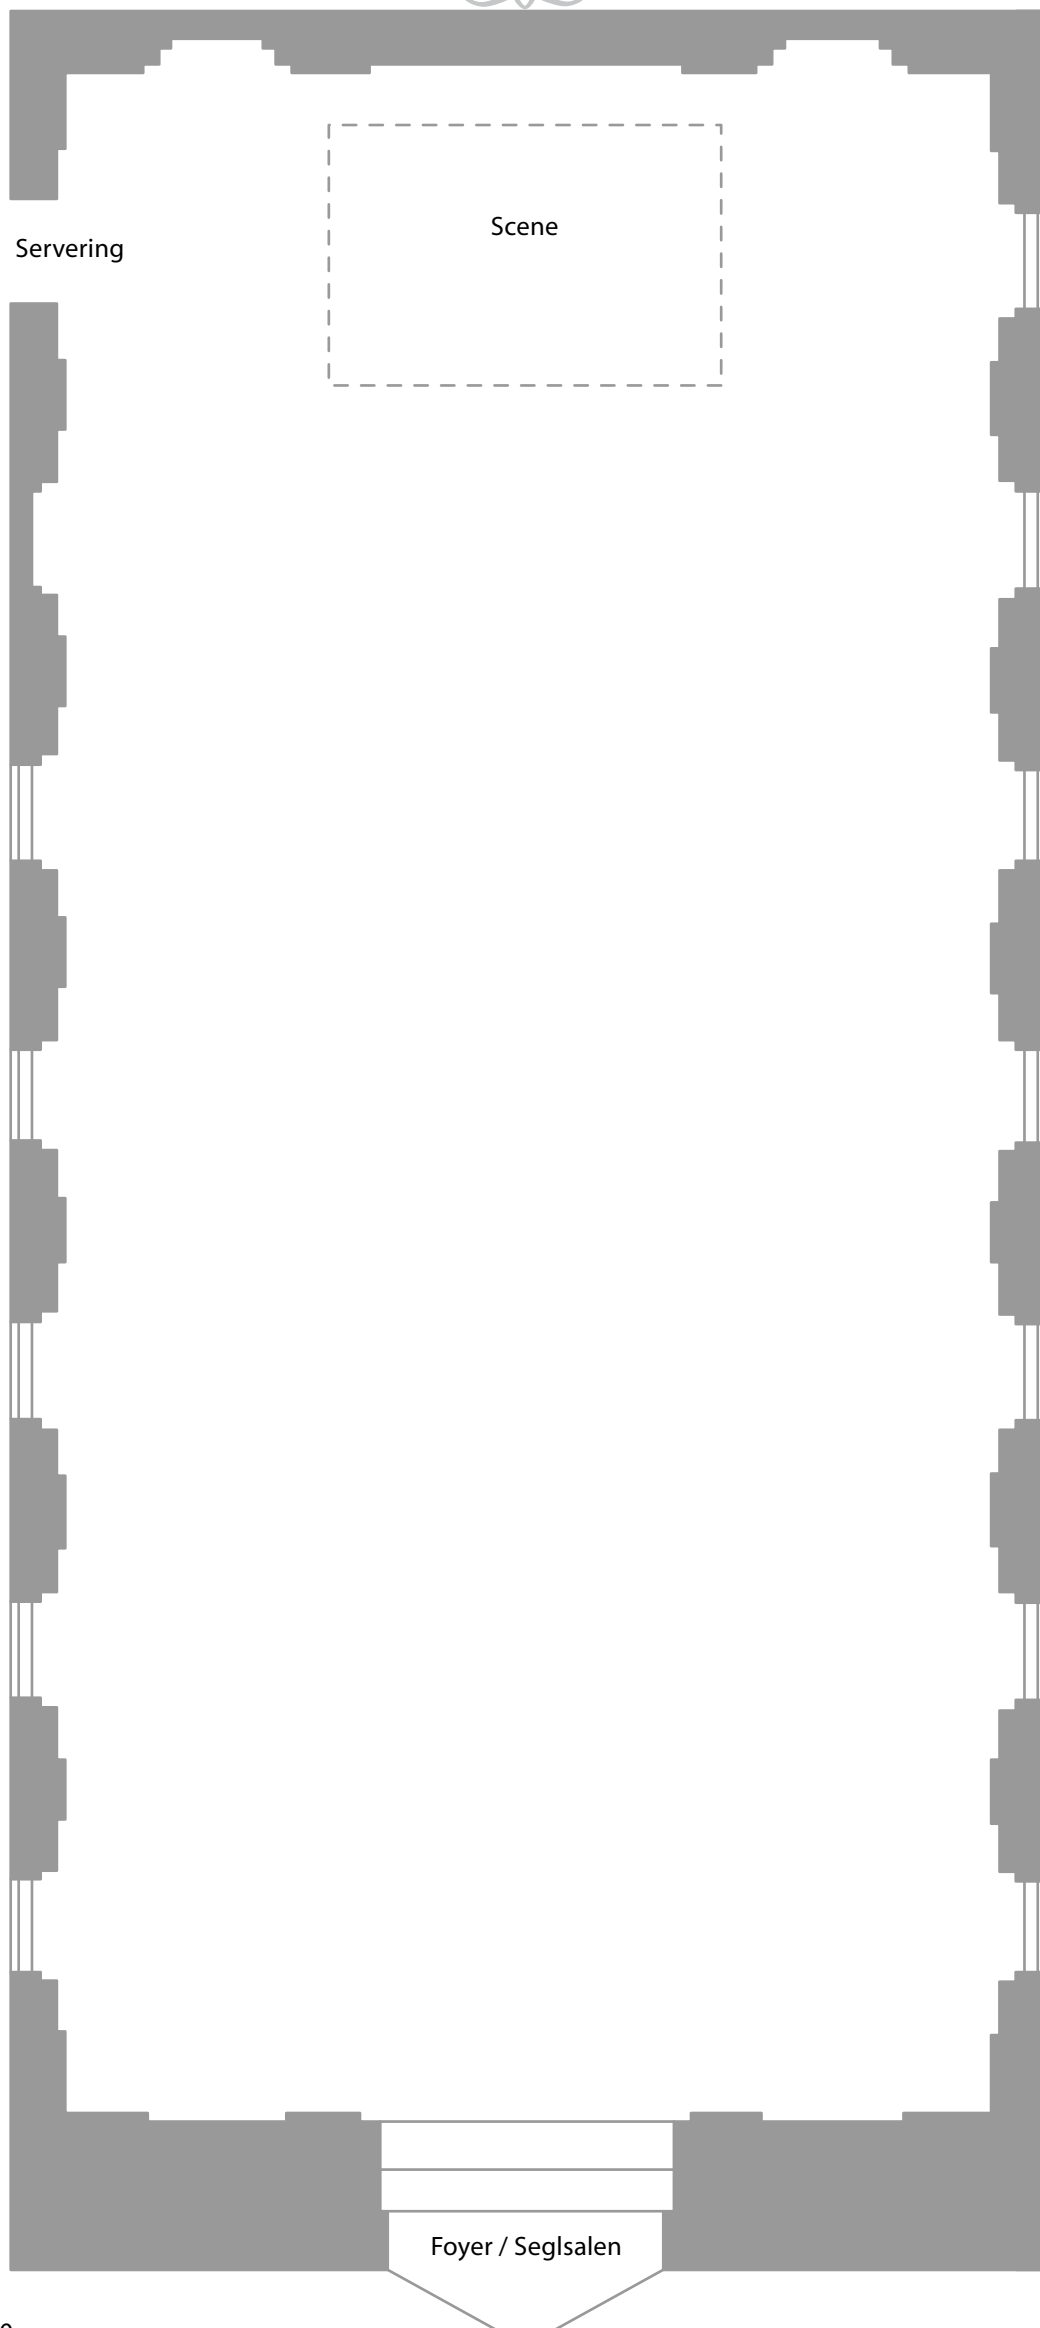

MOLTKES PALÆ

Store Festsal
Målestok 1:100
Areal 324 m²
Mål 12,0 x 27,0 m